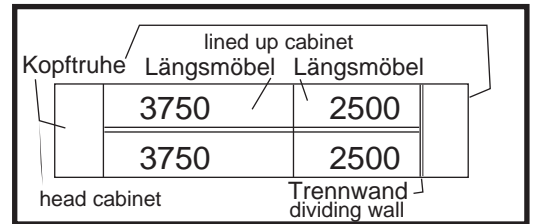

Aufmaßformular für Kühlinseln Wand / Kopf
Dimension form for chest freezer against wall/head cabinet / head cabinet

Marktanschrift / mailing address:.....

Hersteller / manufacturer:.....

Möbeltyp / type of cabinet:.....

Möbellänge gesamt / cabinet length comp.:.....

Möbelbreite / cabinet width:.....

Reihenfolge Skizze / sketch

Alle Maße in mm!
All degrees in mm!
Komplett ausfüllen!
Fill out completely!

Beispiel / example