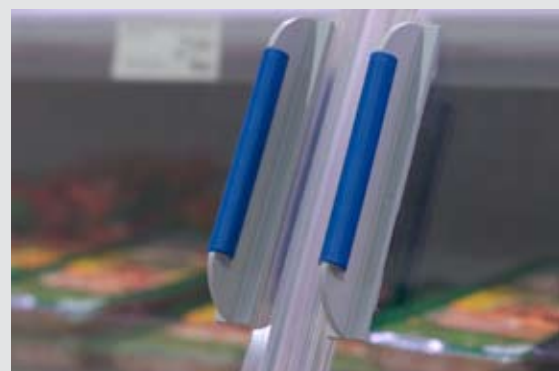

Temperatursicherheit = Warensicherheit

Die Lebensmittelhygiene-Verordnung besagt: „Bei leichtverderblichen Lebensmitteln müssen generell die vorgegebenen Temperaturen bis zur Abgabe an den Verbraucher eingehalten werden.“ REMIglas curve XL Glasabdeckungen sorgen für gleich bleibende Temperaturen und unterstützen darüber hinaus die Einhaltung der europäischen HACCP-Verordnung.

Höchsttemperaturen für kühlbedürftige Lebensmittel:

Lebensmittel	Höchsttemperatur
Geflügel, frisch	+ 4°C
Weich-/Schnittkäse	+ 10°C
Eiprodukte, vorbehandelt	+ 4° C
Fleisch, frisch	+ 7°C
Hackfleisch (zugel. Betriebe)	+ 2°C

Energieeinsparung über 60 %

Auch in Sachen Kostenersparnis bleiben Sie mit REMIglas curve XL für Wandkühlregale auf der sicheren und günstigen Seite: Bei deutlich geringerem Energieverbrauch von über 60 % amortisiert sich Ihre Investition bereits in kurzer Zeit.

Imagesteigerung durch Umweltschutz

Ihre Kunden haben ein gestärktes Umweltbewusstsein. Entsprechendes Engagement Ihrerseits wird durch Markttröue und Kundenbindung honoriert.

REMIS GmbH
Mathias-Brüggen-Str. 67-69 D-50829 Köln
Tel. +49(0)221 / 78880-0 Fax +49(0)221 / 78880-249
www.remis.de remis@remis.de